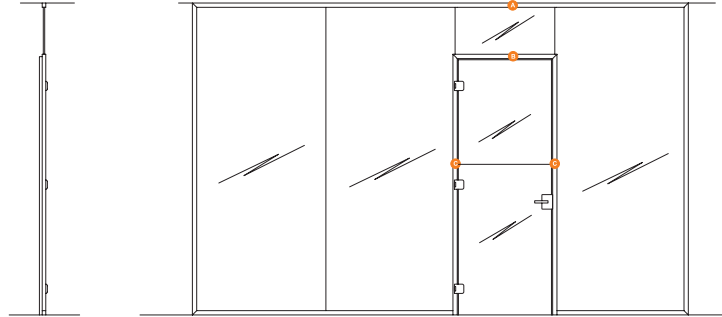

TECNOPURE

kamerhoog glas (1) / kamerhoge hardglazen deur (2) - 10 of 12mm gehard glas
 vitrage toute hauteur (1) / porte toute hauteur vitrée (2) - verre trempée 10 ou 12mm

DETAIL A / B

horizontale doorsnede schaal 1/1
 section horizontale échelle 1/1

DETAIL C

horizontale doorsnede schaal 1/2
 section horizontale échelle 1/2

DETAIL A

DETAIL B

SILICONE / ALUMINIUM

DETAIL C

GEHARD GLAS /
 VERRE TREMPÉ

TECNOSPACE[®] .COM

SYSTEEMWANDEN | CLOISONS | SPACE DIVIDERS | PARETI

TECNOPURE
glazen deur - 10 of 12mm hardglazen sécurit-deur
porte vitrée - porte sécurit en verre trempée 10 ou 12mm

DETAIL A
verticale doorsnede schaal 1/1
section verticale échelle 1/1

DETAIL B
verticale doorsnede schaal 1/1
section verticale échelle 1/1

DETAIL A

DETAIL B

TECNOPURE
glazen deur - 10 of 12mm hardglazen sécurit-deur
porte vitrée - porte sécurit en verre trempé 10 of 12mm

DETAIL C
horizontale doorsnede schaal 1/2
section horizontale échelle 1/2