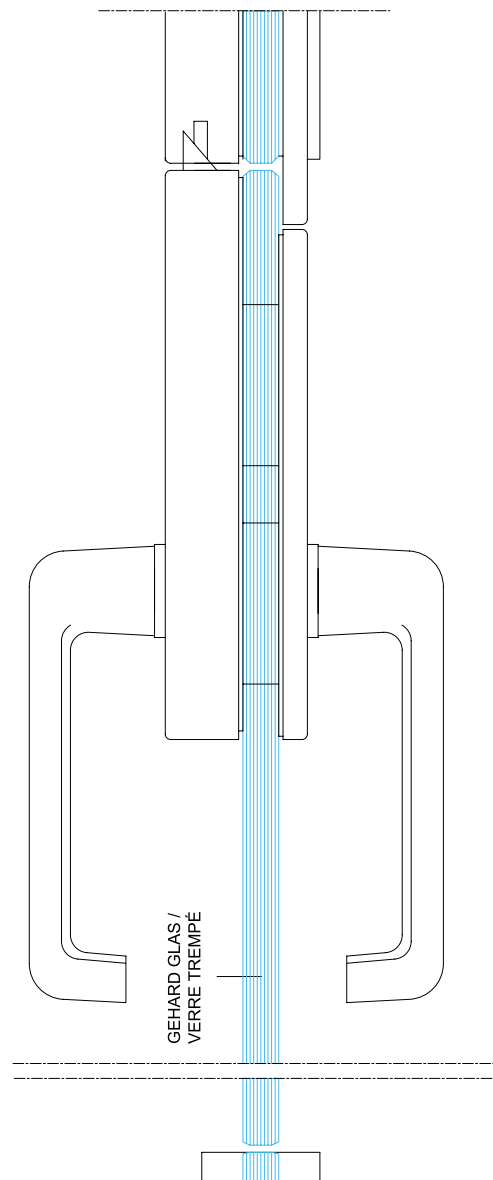

TECNOPURE

kamerhoog glas (1) / kamerhoge hardglazen deur (2) - 10 of 12mm gehard glas
 vitrage toute hauteur (1) / porte toute hauteur vitrée (2) - verre trempée 10 ou 12mm

DETAIL A / B

horizontale doorsnede schaal 1/1
 section horizontale échelle 1/1

DETAIL C

horizontale doorsnede schaal 1/2
 section horizontale échelle 1/2

DETAIL A

DETAIL B

SILICONE / ALUMINIUM

DETAIL C

GEHARD GLAS /
 VERRE TREMPÉ

TECNOSPACE[®] .COM

SYSTEEMWANDEN | CLOISONS | SPACE DIVIDERS | PARETI

TECNOPURE
glazen deur - 10 of 12mm hardglazen sécurit-deur
porte vitrée - porte sécurit en verre trempée 10 ou 12mm

DETAIL A
verticale doorsnede schaal 1/1
section verticale échelle 1/1

DETAIL B
verticale doorsnede schaal 1/1
section verticale échelle 1/1

DETAIL A

DETAIL B

TECNOPURE
glazen deur - 10 of 12mm hardglazen sécurit-deur
porte vitrée - porte sécurit en verre trempé 10 of 12mm

DETAIL C
horizontale doorsnede schaal 1/2
section horizontale échelle 1/2