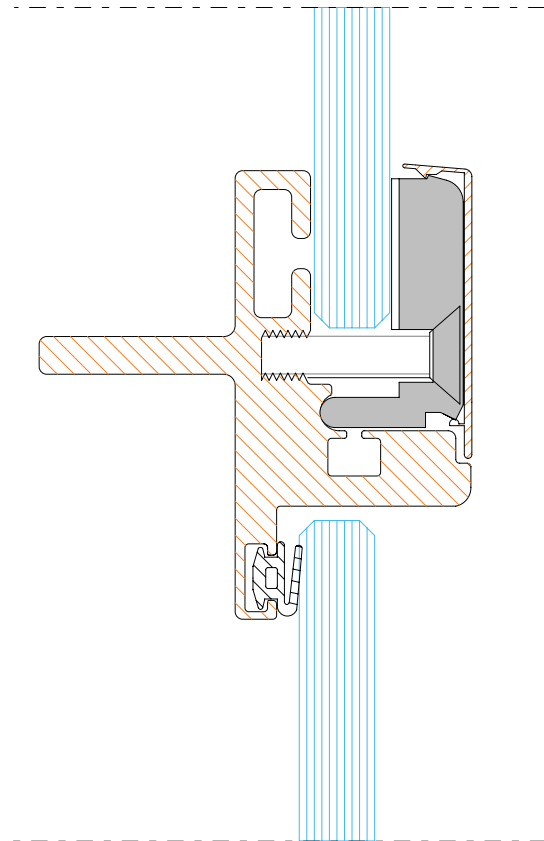

TECNOPURE

kamerhoog glas (1) / kamerhoge hardglazen deur (2) - 10 of 12mm gehard glas
 vitrage toute hauteur (1) / porte toute hauteur vitrée (2) - verre trempée 10 ou 12mm

DETAIL A / B

horizontale doorsnede schaal 1/1
 section horizontale échelle 1/1

DETAIL C

horizontale doorsnede schaal 1/2
 section horizontale échelle 1/2

DETAIL A

DETAIL B

SILICONE / ALUMINIUM

DETAIL C

GEHARD GLAS /
 VERRE TREMPÉ

TECNOSPACE[®] .COM

SYSTEEMWANDEN | CLOISONS | SPACE DIVIDERS | PARETI

TECNOPURE
glazen deur - 10 of 12mm hardglazen sécurit-deur
porte vitrée - porte sécurit en verre trempée 10 ou 12mm

DETAIL A
verticale doorsnede schaal 1/1
section verticale échelle 1/1

DETAIL B
verticale doorsnede schaal 1/1
section verticale échelle 1/1

DETAIL A

DETAIL B

TECNOPURE
glazen deur - 10 of 12mm hardglazen sécurit-deur
porte vitrée - porte sécurit en verre trempé 10 of 12mm

DETAIL C
horizontale doorsnede schaal 1/2
section horizontale échelle 1/2