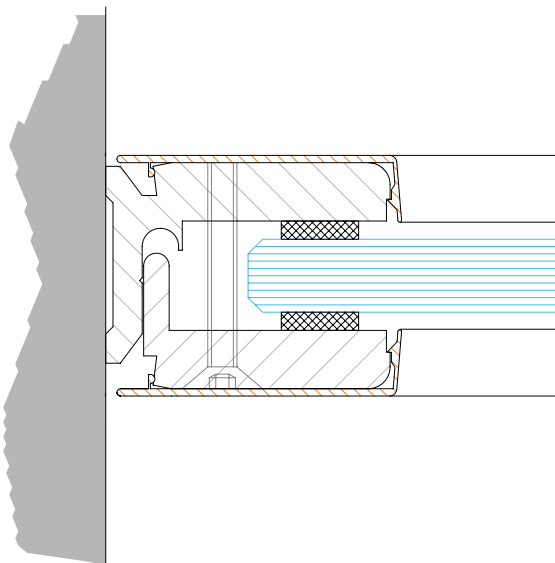

TECNOPURE

kamerhoog glas (1) / kamerhoge hardglazen deur (2) - 10 of 12mm gehard glas
 vitrage toute hauteur (1) / porte toute hauteur vitrée (2) - verre trempée 10 ou 12mm

DETAIL A / B

horizontale doorsnede schaal 1/1
 section horizontale échelle 1/1

DETAIL C

horizontale doorsnede schaal 1/2
 section horizontale échelle 1/2

DETAIL A

DETAIL B

SILICONE / ALUMINIUM

DETAIL C

GEHARD GLAS /
 VERRE TREMPÉ

TECNOSPACE[®] .COM

SYSTEEMWANDEN | CLOISONS | SPACE DIVIDERS | PARETI

TECNOPURE
glazen deur - 10 of 12mm hardglazen sécurit-deur
porte vitrée - porte sécurit en verre trempée 10 ou 12mm

DETAIL A
verticale doorsnede schaal 1/1
section verticale échelle 1/1

DETAIL B
verticale doorsnede schaal 1/1
section verticale échelle 1/1

DETAIL A

DETAIL B

TECNOPURE
glazen deur - 10 of 12mm hardglazen sécurit-deur
porte vitrée - porte sécurit en verre trempé 10 of 12mm

DETAIL C
horizontale doorsnede schaal 1/2
section horizontale échelle 1/2