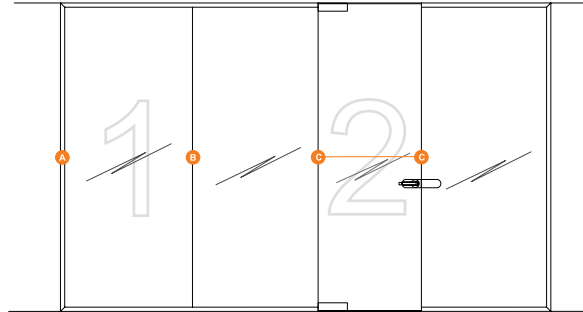

TECNOPURE

kamerhoog glas (1) / kamerhoge hardglazen deur (2) - 10 of 12mm gehard glas
 vitrage toute hauteur (1) / porte toute hauteur vitrée (2) - verre trempée 10 ou 12mm

DETAIL A / B

horizontale doorsnede schaal 1/1
 section horizontale échelle 1/1

DETAIL C

horizontale doorsnede schaal 1/2
 section horizontale échelle 1/2

DETAIL A

DETAIL B

SILICONE / ALUMINIUM

DETAIL C

GEHARD GLAS /
 VERRE TREMPÉ

TECNOSPACE[®] .COM

SYSTEEMWANDEN | CLOISONS | SPACE DIVIDERS | PARETI

TECNOPURE
glazen deur - 10 of 12mm hardglazen sécurit-deur
porte vitrée - porte sécurit en verre trempée 10 ou 12mm

DETAIL A
verticale doorsnede schaal 1/1
section verticale échelle 1/1

DETAIL B
verticale doorsnede schaal 1/1
section verticale échelle 1/1

DETAIL A

DETAIL B

TECNOPURE
glazen deur - 10 of 12mm hardglazen sécurit-deur
porte vitrée - porte sécurit en verre trempé 10 of 12mm

DETAIL C
horizontale doorsnede schaal 1/2
section horizontale échelle 1/2