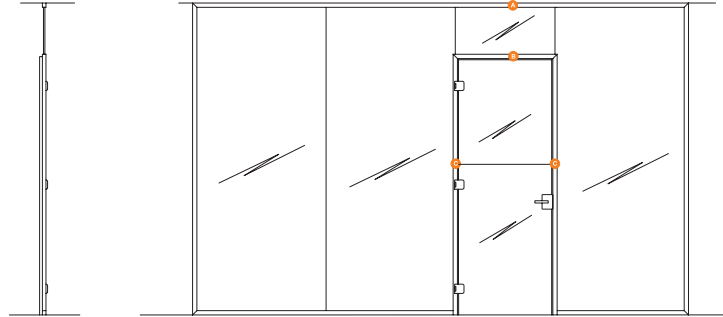

TECNOPURE

kamerhoog glas (1) / kamerhoge hardglazen deur (2) - 10 of 12mm gehard glas
 vitrage toute hauteur (1) / porte toute hauteur vitrée (2) - verre trempée 10 ou 12mm

DETAIL A / B

horizontale doorsnede schaal 1/1
 section horizontale échelle 1/1

DETAIL C

horizontale doorsnede schaal 1/2
 section horizontale échelle 1/2

DETAIL A

DETAIL B

SILICONE / ALUMINIUM

DETAIL C

GEHARD GLAS /
 VERRE TREMPÉ

TECNOSPACE[®] .COM

SYSTEEMWANDEN | CLOISONS | SPACE DIVIDERS | PARETI

TECNOPURE
glazen deur - 10 of 12mm hardglazen sécurit-deur
porte vitrée - porte sécurit en verre trempée 10 ou 12mm

DETAIL A
verticale doorsnede schaal 1/1
section verticale échelle 1/1

DETAIL B
verticale doorsnede schaal 1/1
section verticale échelle 1/1

DETAIL A

DETAIL B

TECNOPURE
glazen deur - 10 of 12mm hardglazen sécurit-deur
porte vitrée - porte sécurit en verre trempé 10 of 12mm

DETAIL C
horizontale doorsnede schaal 1/2
section horizontale échelle 1/2