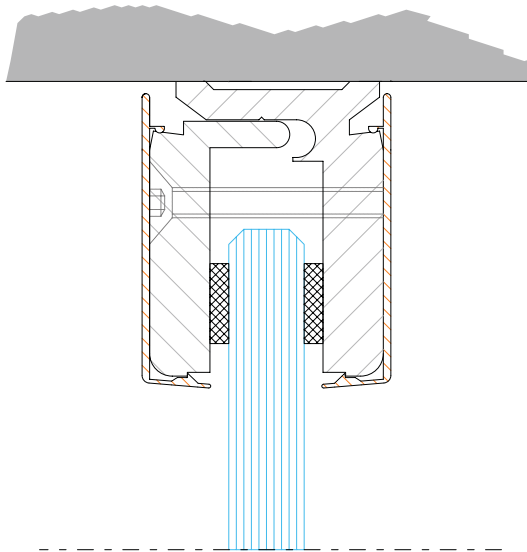

TECNOPURE

kamerhoog glas (1) / kamerhoge hardglazen deur (2) - 10 of 12mm gehard glas
 vitrage toute hauteur (1) / porte toute hauteur vitrée (2) - verre trempée 10 ou 12mm

DETAIL A / B

horizontale doorsnede schaal 1/1
 section horizontale échelle 1/1

DETAIL C

horizontale doorsnede schaal 1/2
 section horizontale échelle 1/2

DETAIL A

DETAIL B

SILICONE / ALUMINIUM

DETAIL C

GEHARD GLAS /
 VERRE TREMPÉ

TECNOSPACE[®] .COM

SYSTEEMWANDEN | CLOISONS | SPACE DIVIDERS | PARETI

TECNOPURE
glazen deur - 10 of 12mm hardglazen sécurit-deur
porte vitrée - porte sécurit en verre trempée 10 ou 12mm

DETAIL A
verticale doorsnede schaal 1/1
section verticale échelle 1/1

DETAIL B
verticale doorsnede schaal 1/1
section verticale échelle 1/1

DETAIL A

DETAIL B

TECNOPURE
glazen deur - 10 of 12mm hardglazen sécurit-deur
porte vitrée - porte sécurit en verre trempé 10 of 12mm

DETAIL C
horizontale doorsnede schaal 1/2
section horizontale échelle 1/2