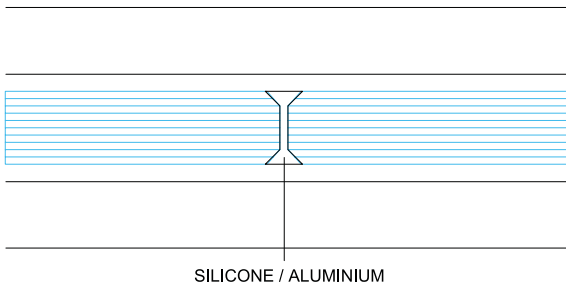

TECNOPURE

kamerhoog glas (1) / kamerhoge hardglazen deur (2) - 10 of 12mm gehard glas
 vitrage toute hauteur (1) / porte toute hauteur vitrée (2) - verre trempée 10 ou 12mm

DETAIL A / B

horizontale doorsnede schaal 1/1
 section horizontale échelle 1/1

DETAIL C

horizontale doorsnede schaal 1/2
 section horizontale échelle 1/2

DETAIL A

DETAIL B

SILICONE / ALUMINIUM

DETAIL C

GEHARD GLAS /
 VERRE TREMPÉ

TECNOSPACE[®] .COM

SYSTEEMWANDEN | CLOISONS | SPACE DIVIDERS | PARETI

TECNOPURE
glazen deur - 10 of 12mm hardglazen sécurit-deur
porte vitrée - porte sécurit en verre trempée 10 ou 12mm

DETAIL A
verticale doorsnede schaal 1/1
section verticale échelle 1/1

DETAIL B
verticale doorsnede schaal 1/1
section verticale échelle 1/1

DETAIL A

DETAIL B

TECNOPURE
glazen deur - 10 of 12mm hardglazen sécurit-deur
porte vitrée - porte sécurit en verre trempé 10 of 12mm

DETAIL C
horizontale doorsnede schaal 1/2
section horizontale échelle 1/2